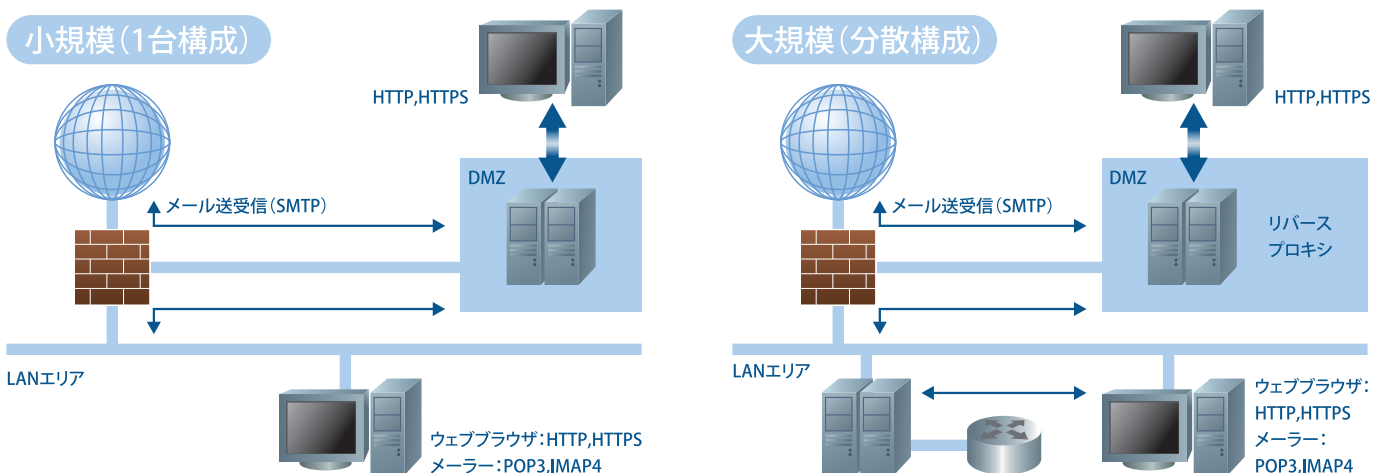

高性能セキュアWebメールサーバ

TERRACE Mail Suite

今や、電子メールはビジネスに欠かせない重要なインフラストラクチャーとなりました。セキュアで高速、利便性が高く、運用効率に優れたメールサーバー、次世代メールサーバーの決定版!

特長

- Webメールによる高い利便性
- 誤送信対策、スパム・ウィルス対策を含むセキュリティ機能
- 運用管理は、Webコンソールで一元化
- スケーラブルなシステム構成が可能
- 大容量添付ファイルも安全に送信
- 独自開発のMTAが、メールを高速処理
- Ajax対応の優れた操作性
- アドレス帳/スケジューラ/掲示板/共有フォルダ
- 分かりやすいWebインターフェイス
- 大容量メール配信

システム構成